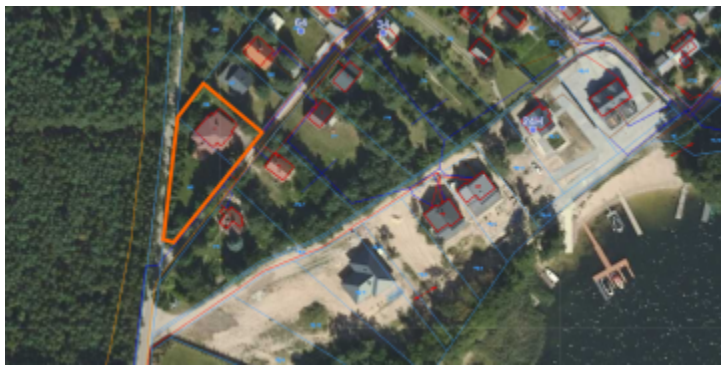

Żółwieniec, gm. Ślesin – d150

- Na sprzedaż murowany budynek mieszkalny, parterowy z poddaszem użytkowym o powierzchni użytkowej ok. 150 m², składający się z 4 pokoi, salonu z otwartą kuchnią, 2 łazienek z WC, garderoby, pomieszczenia gospodarczego oraz garażu jednostanowiskowego.
- Nieruchomość położona na zagospodarowanej i ogrodzonej działce o powierzchni ok. 0,1160 ha, w bliskiej odległości Jeziora Ślesińskiego.
- Instalacje: energia, woda, kanalizacja. Ogrzewanie: piec olejowy.
- Cena 890.000 zł do negocjacji.
- Szczegóły oraz więcej ofert na www.nieruchomosci-konin.pl – oferta d150 – tel. 609 192 788.

Szczegóły oferty:

Numer oferty: d150

Rodzaj oferty: sprzedaż

Miasto/region: Żółwieniec, gm. Ślesin

Rynek: Wtórny

Powierzchnia: 150 m²

Piętro: parterowy z poddaszem

Ilość pokoi: 5