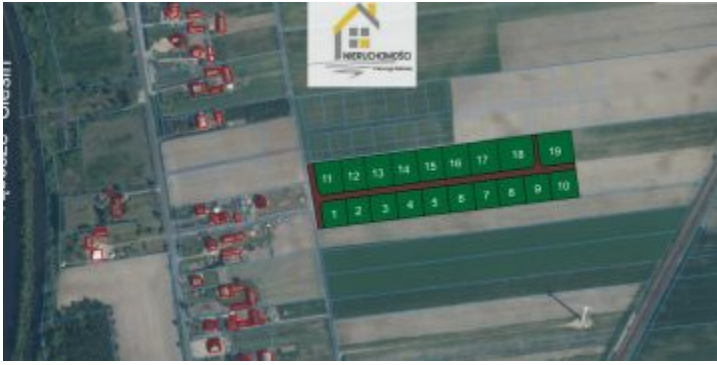

# gm. Ślesin, Wąsosze

- Na sprzedaż działki budowlane w gm. Ślesin, Wąsosze w sąsiedztwie jeziora!
- Powierzchnie od 0,0900 ha w cenie od 26.000 zł!
- Uzbrojenie w sąsiedztwie: energia, woda.
- Szczegóły na [www.nieruchomosci-konin.pl](http://www.nieruchomosci-konin.pl) – oferta dz106 – tel. 609 192 788, Mikołaj.

## Szczegóły oferty:

Numer oferty: dz106

Rodzaj oferty: sprzedaż

Miasto/region: gm. Ślesin, Wąsosze

Rynek:

Powierzchnia: od 0,0900 ha

Piętro:

Ilość pokoi: